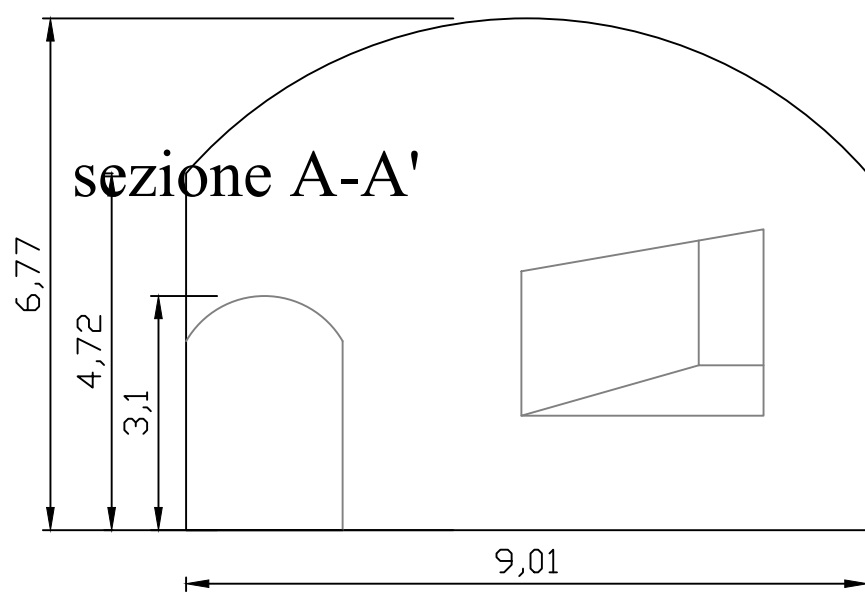

$h_{\max} = 6.77 \text{ m}$
 $S = 204 \text{ mq}$

Rilievo delle sale
 di Castel dell'Ovo
 marzo 2015
 scala di rapp. 1/100

Sala delle Carceri